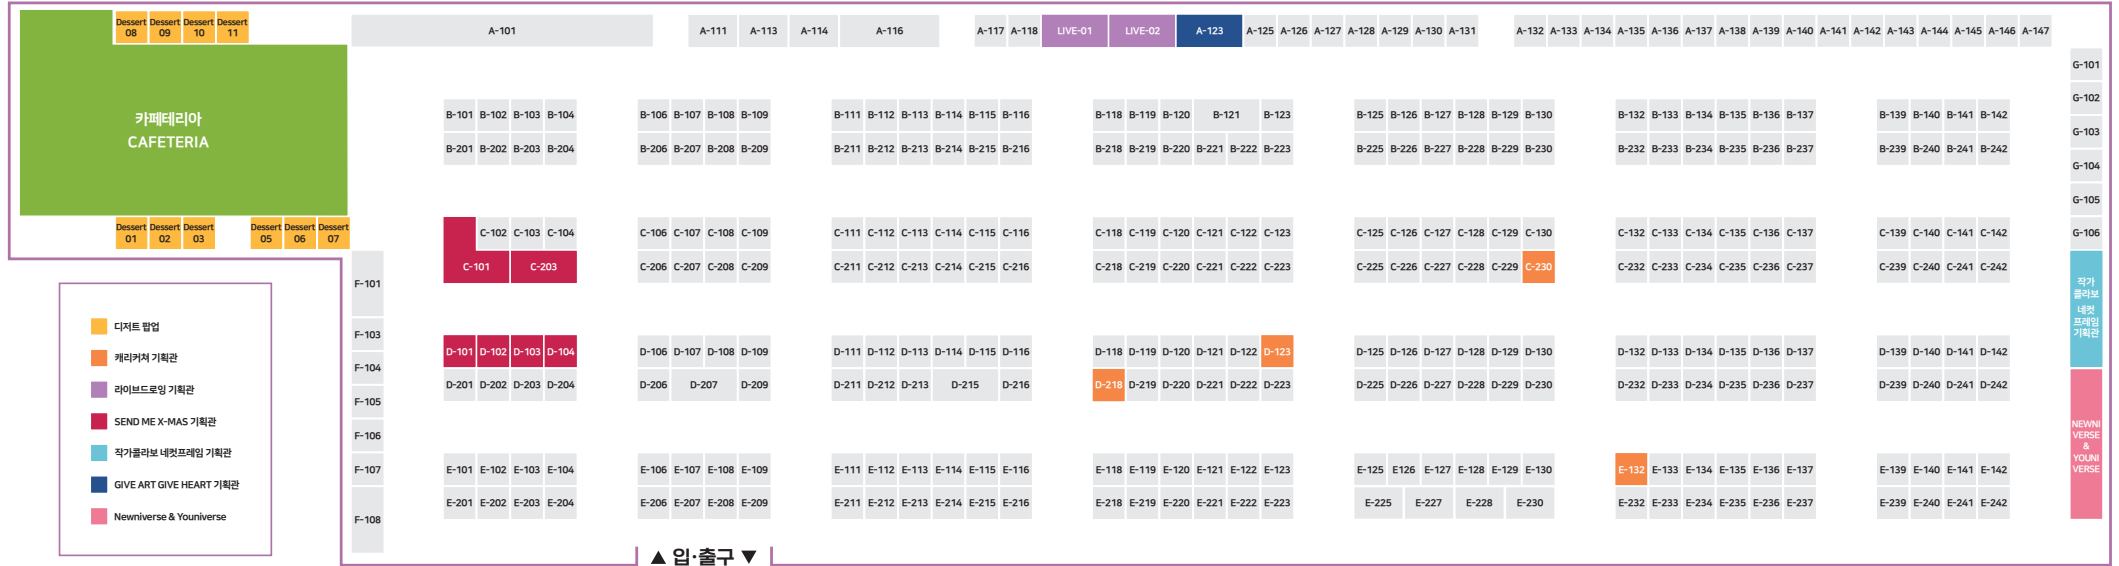

SEOUL ILLUSTRATION KOREA 2024

11.29 FRI - 12.1 SUN
서울 aT센터

부스배치도

■ 참여작가 리스트-1

업체명	간판명	부스번호	업체명	간판명	부스번호	업체명	간판명	부스번호	업체명	간판명	부스번호	업체명	간판명	부스번호
엘프	3분수제조상화	D-123	쥬쥬빌리지	고순도순프렌즈	D-230	드리미 제이	드리미 제이	E-119	모모이하우스	모모이하우스	B-230	블루즈	블루즈	D-209
아스터로이더	AsteroKids	D-228	꿈꾸는가을	꿈꾸는가을	D-141	디어마이하	디어마이하	D-203	모아팩토리	모아팩토리	C-116	블룸웨이	블룸웨이	A-136
백수캣	backsoocat	D-129	꿈다락	꿈다락	D-223	디지	디지	A-113	몬돌	몬돌	B-239	비더폼폼	비더폼폼	E-142
바다뱀	bada_beom	E-212	끼니디자인	끼니디자인	B-142	딩굴딩굴	딩굴딩굴	E-108	몬지지(MONZIZI)	몬지지(MONZIZI)	B-218	빌런프렌즈	빌런프렌즈	B-109
시니카	cromyo	E-209	콩스튜디오	나공야공	C-109	몽돌	몽돌	E-235	몽용스베쥬	몽용스베쥬	E-128	빙그림	빙	C-203
이지투	EG2 STUDIO	C-137	나다스토리	나다스토리	D-239	또윗(tyoweet)	또끼엔슈가	C-220	몽진아트	몽진아트	C-216	빠요랑	빠용빠용	A-137
이엘씨	EM, C	D-114	나눔대로 제작소	나눔대로 제작소	D-136	뽀뽀토이	뽀뽀토이	E-218	묘묘상점	묘묘상점	A-131	사과구름	사과구름	B-104
건우프렌즈	Gunwoo Artwork	E-130	나무키오	나무키오	E-215	라라하우스	라라하우스	D-215	요카상점	요카상점	E-208	사달멜리크	사달멜리크	B-120
희조	HIJO	B-102	나코	나코	G-103	바이바이조	라리링	B-215	주식회사 더퍼니팩토리	문학굿즈샵	B-116	산구구	산구구	B-113
브랜드에이드 어쏘시에이즈	l'Catist	B-134	원스어폰어타임	낙원아틀리에	D-137	라모	라모론	D-219	미뉴	미뉴	B-225	상츠크	상츠크	C-234
킨텐스그래픽	KINTENSE.GRAPHIC	G-106	남남스튜디오	남남스튜디오	D-232	라운드우프	라운드우프	C-106	미담	미담	B-202	새날그림	새날그림	E-118
나야미	nayamii	F-103	낭뉴	낭뉴	A-145	람니버스	람니버스	E-213	미뚜	미뚜	C-108	샌던아트	샌던아트	G-102
남영희	NYH	D-213	노베지치에	노베지치에	E-204	랑해	랑해 ranghae	E-202	미로소년	미로소년	Live-01	샌드엔	샌드캐틀리스트	D-133
오나이시디	OHD	D-139	웹프렌즈	노을출상점	E-134	러브미모어	러브미모어	D-206	미스티쉬	미스티쉬&탄종맨	E-240	사론의공원	사론의공원	E-132
로우드레그	orbh	A-146	(주)농농이	농농이	F-108	러브송러브뽀뽀이	러브송러브뽀뽀이	C-212	미우팔레트	미우팔레트	B-112	선셋	선셋 (sun52t)	E-115
큐팅	Qthing	A-141	농농	농농샵	B-204	러브크레센트	러브크레센트	B-209	미찌샵	미찌샵	D-237	소랏	소랏	B-129
(주)에스씨에이카데미신촌	SBS아카데미컴퓨터 흥대점	E-242	너타 & 부모	너타&부모	E-137	런워크	런워크	A-125	민들레 상점	민들레 상점	C-112	소요	소요	E-125
숨사인	SSOM SHINE	F-104	니어바이디어	니어바이디어	C-209	레리	레리	A-126	밀디블랙	밀디블랙	B-137	송송	송송&아홉	C-222
진우정	THE SEA II	A-133	다매애비	다시	D-119	로라일러스트	로라 일러스트	C-221	밍그리의 나날	밍그리 낭벤토리	C-135	미사 스튜디오	쇼킹핑크로즈	B-235
수디자인포장	Thisimes	B-125	다매	다매찾집	Dessert-10	로맨틱핑크	로맨틱핑크	C-232	김한울	바다 호랑이	C-142	숨문방구	숨문방구	D-212
연보라	Yeonbora	B-229	단비스페이스	단비스페이스	D-108	류랑	류랑	G-104	바라미네 문구	바라미네 문구	D-127	수다쟁이그라운드	수다쟁이그라운드	C-123
담비피아	가차가차!	C-226	단추스퀘어	단추스퀘어	C-127	리동네친구들	리동네친구들	C-235	밤비	밤비	E-219	바이주나	수다쟁이수달이	B-228
강경 스튜디오	강경	D-122	단풍	단풍	C-207	립스태일스튜디오	립스태일 스튜디오	D-221	스튜디오 밤새	밤새상점	B-234	수물정	수물정	E-136
국력투더캣	가운	D-130	달!동네	달!동네	C-227	로어컴퍼니(ROARCOMPANY)	로어컴퍼니	B-140	방울떡잡화점	방울떡잡화점	C-229	순두부청년	순두부청년	Dessert-05
결	결	E-123	달방구	달방구	C-215	마고즈	마고즈	C-111	백구삼스튜디오	백구삼스튜디오	A-135	스디	스디	E-127
고라니	고라니	D-103	달빛곰	달빛곰	C-114	마법사고양상점	마법사고양상점	B-201	백상아	백상아	E-206	스마일러	스마일러	E-206
고양이작업실	고양이 작업실	B-222	달콤한 일러스트	달콤한 일러스트	B-101	마음아카이브	마음아카이브	A-129	별궁상점	별궁상점	B-132	파고든	스머든	A-118
럭키핑거스(LUCKYFINGERS)	골든레코즈	A-134	담담	담담	B-233	밀리빌리	마인드여데이(커버켓)	F-106	별빛다움	별빛다움	C-139	스튜디오니모	스튜디오 니모	E-241
곰곰	곰곰	C-218	주식회사 세경상사	담은	Dessert-11	담은	마치캣의 도란도란	F-105	별하얀공예공방	별하얀공예공방	E-126	스튜디오 묘니	스튜디오 묘니	B-106
구르미야기	구름커쳐	G-101	댜로잉	댜로잉	D-112	마하	마하	E-216	보곰이	보곰이	B-237	스튜디오 오브리가다	스튜디오 오브리가다	C-130
영심	그림그리는 영심 그리고	B-121	댜구르미	댜구르미	B-116	말랑공작소	말랑공작소	B-119	보동보동	보동보동	D-229	스튜디오 티니	스튜디오 티니(털롱이들)	D-240
글렌	글렌	D-207	제이제이	댜근팩토리	D-115	맘마상점	맘마상점	C-239	보름달곰	보름달곰	E-114	스튜디오 풍류	스튜디오 풍류	E-129
기메아	기메아 gimea	C-219	더리얼티(THE REAL TEA)	더리얼티	Dessert-03	망상대리점	망상대리점	E-113	보링보링	보링보링	B-126	스튜디오민달	스튜디오민달	C-241
김모양군	김모양군	E-236	도노팩토리	도노팩토리	C-113	케이제이에이치스튜디오	케이제이에이치스튜디오	C-223	주식회사 더사랑	복킷	E-225	시고르 봉사무소	시고르 봉사무소	B-223
김중이	김중이	B-107	도담도담 스토리	도담도담 스토리	C-211	머물상점	머물상점	A-142	복있는자	복자하우스	C-120	시네샵	시네샵	E-135
해피니스 파일럿	김형푸	D-241	토이빌런	도도한도도	A-127	메리차차	메리차차	A-144	뷰X정면찌	뷰 X 정면찌	C-225	식충이충식	식충이충식	B-139
나한물	꼬냥스튜디오	D-121	도순스튜디오	도순상점	E-214	메이드바이용	메이드바이용	B-207	브떼	브떼	B-242	심드링크	심드링크	E-230
꼬마빌리지	꼬마랜드	B-103	도아세	도아세	C-132	키즈데이	키즈데이	E-121	브르	브르	B-241	심포유스튜디오	심포유스튜디오	B-206
꼬마루	꼬마루	Dessert-07	대한적십자사서울특별시지사	도토리 캐리커처	A-116	멥도리	멥도리	E-220	에그룰(블랑슈)	블랑슈	Dessert-02	도둑	씨앙(c_ang)	D-234
꼬몽	꼬몽	A-140	동식물	동식물원	C-133	모도리스튜디오	모도리 스튜디오	D-104	블랙노우즈클럽	블랙노우즈클럽	D-236	아득	아득	C-122